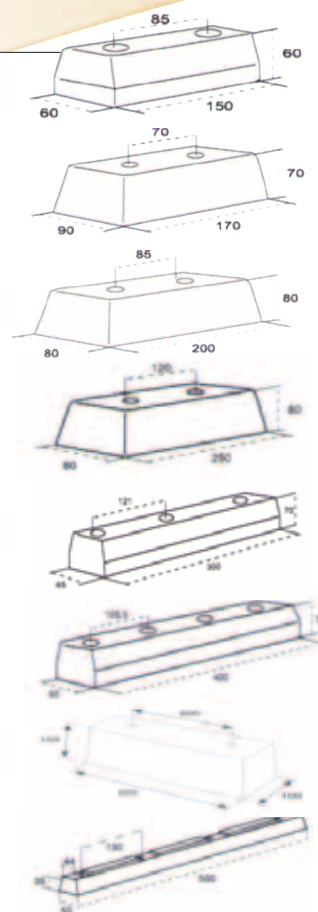

PARACOLPI SPONDA RINFORZATI

COD.   **DESCRIZIONE (misure in mm.)**

012405   L 150 X H 60 X P 60 INT. 85

012406   L 170 X H 70 X P 90 INT. 70

012407   L 200 X H 80 X P 80 INT. 85

012408   L 250 X H 80 X P 80 INT. 120

012409   L 300 X H 70 X P 65 INT. 121

012410   L 400 X H 70 X P 65 INT. 105,5

014572   L 355 X H 105 X P 100 INT. 200

012412   L 500 X H 35 X P 50 INT. 150