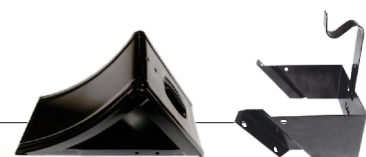

CALZATOIE

COD.	DESCRIZIONE
008951	Calzatoia verniciata nera (piccola) base L320xP120xH150
008952	Portacalzatoia verniciata nera (piccola)
008914	Calzatoia verniciata nera (grande) base L470xP200xH230 carico ruota kg. 6500
008913	Portacalzatoia verniciata nera (grande)
013575	Calzatoia plastificata gialla omologata L390x160xH200
015389	Calzatoia plastificata gialla omologata L467x198xH225
015038	Portacalzatoia zincata a caldo per calzatoia piccola omologata gialla
009004	Portacalzatoia zincata a caldo per calzatoia grande omologata gialla