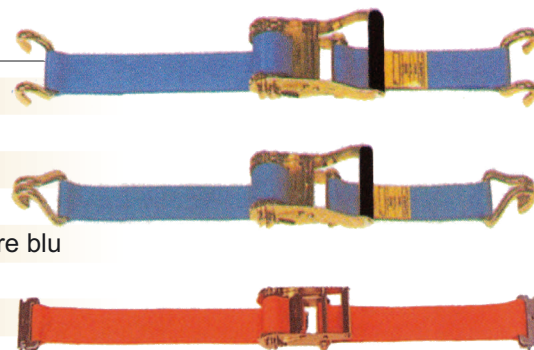

CINGHIE FERMACARICO

COD.	DESCRIZIONE
005755	Cinghie fermacarico mt. 8 lato lungo gancio singolo
007669	Cinghie lato corto mt. 0,50 gancio singolo
005756	Cinghie fermacarico mt. 8 lato lungo gancio doppio
005933	Cinghie lato corto mt. 0,50 gancio doppio
007670	Cinghie fermacarico mt. 10 lato lungo gancio singolo colore blu
009735	Cinghie fermacarico mt. 0,50+9 gancio singolo
008220	Cinghie fermacarico mt. 0,50+9 gancio doppio colore blu
006116	Cinghie ancoraggio per interni mt. 4

ANELLO PER RUOTE (Staffa doppio ancoraggio)

COD.	DESCRIZIONE
002458	Anello Tir 8 fori nero
002459	Anello Tir 8 fori inox
008823	Anello Tir 10 fori nero con foro D. 26
008814	Anello Tir 10 fori inox con foro D. 26
008922	Anello Tir 10 fori inox con foro D. 34 per ruote in lega