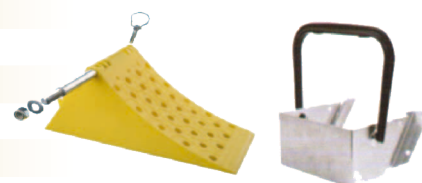

CALZATOIE

COD.	DESCRIZIONE
008951	Calzatoia verniciata nera (piccola) base L320xP120xH150
008952	Portacalzatoia verniciata nera (piccola)
008914	Calzatoia verniciata nera (grande) base L470xP200xH230 carico ruota kg. 6500
008913	Portacalzatoia verniciata nera (grande)
013575	Calzatoia plastificata gialla omologata L390x160xH200
015389	Calzatoia plastificata gialla omologata L467x198xH225
015038	Portacalzatoia zincata a caldo per calzatoia piccola omologata gialla
009004	Portacalzatoia zincata a caldo per calzatoia grande omologata gialla