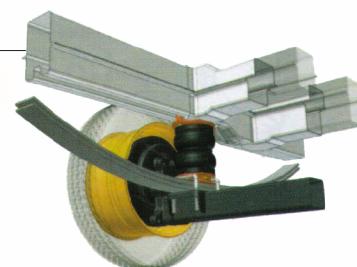

SOSPENSIONI PNEUMATICHE INTEGRATIVE

“TOP DRIVE SYSTEM” (per veicoli commerciali e industriali)

COD.   **DESCRIZIONE**

Vedi catalogo “TOP DRIVE SYSTEM”

SERRATURE UFO/UFO + AUTOMOTIVE

COD.   **DESCRIZIONE**

MODELLO UFO

- **015505**   Serratura fissa singolo kd con 2 chiavi
- **015506**   Serratura fissa kit di due pezzi ka con 3 chiavi
- **015507**   Serratura fissa kit di tre pezzi ka con 3 chiavi

MODELLO UFO +

- **015508**   Serratura fissa singolo kd inox con 2 chiavi reversibili
- **015509**   Serratura fissa kit di due pezzi ka inox con 3 chiavi reversibili
- **015510**   Serratura fissa kit di tre pezzi ka inox con 3 chiavi reversibili