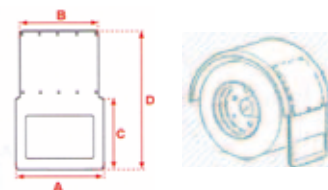

009590 Coppia paraspruzzi omologati cm. A40xB33xC45xD82 anti spray
009591 Coppia paraspruzzi omologati cm. A45xB40xC45xD82 anti spray
009592 Coppia paraspruzzi omologati cm. A53xB45xC45xD82 anti spray
009593 Coppia paraspruzzi omologati cm. A62xB55xC45xD82 anti spray
009594 Coppia paraspruzzi omologati cm. A65xB60xC45xD82 anti spray