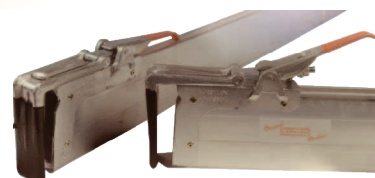

FANALERIA OLSA

COD.	DESCRIZIONE
------	-------------

VEDI CATALOGO A PARTE

FERMACARICO

COD.	DESCRIZIONE
------	-------------

002520	Palo fermacarico verticale alluminio per furgoni frigo
013301	Barra fermacarico alluminio 125x30 mm