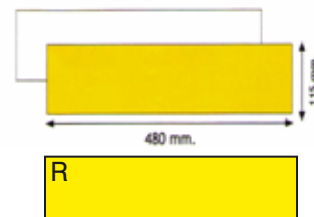

007764 Pannello trasporto eccezionale mm 600x150

007765 Pannello trasporto eccezionale mm 1200x150

PANNELLI/DISPOSITIVI ADR/FASCE

COD.	DESCRIZIONE
003817	Pannello alluminio carico sporgente mm 500x500 spess. 1 mm Omologato
004889	Supporto alluminio n. 1 limite velocità
008255	Tabella TIR pieghevole verticale mm 400x250 alluminio spess. 1 mm
012452	Targa ripetitrice bifacciale mm115x480 bianca/gialla spess. 1 mm
015401	Targa ripetitrice per rimorchi "R" mm125xH625 480 bianca/gialla spess. 1 mm
012416	Adesivo numero "0" colore nero
012417	Adesivo numero "1" colore nero
012418	Adesivo numero "2" colore nero
012419	Adesivo numero "3" colore nero
012420	Adesivo numero "4" colore nero
012421	Adesivo numero "5" colore nero
012422	Adesivo numero "6" colore nero
012423	Adesivo numero "7" colore nero
012424	Adesivo numero "8" colore nero
012425	Adesivo numero "9" colore nero
012426	Adesivo lettera "A" colore nera
012427	Adesivo lettera "B" colore nera
012428	Adesivo lettera "C" colore nera
012429	Adesivo lettera "D" colore nera
012430	Adesivo lettera "E" colore nera
012431	Adesivo lettera "F" colore nera
012432	Adesivo lettera "G" colore nera
012433	Adesivo lettera "H" colore nera
012434	Adesivo lettera "I" colore nera
012435	Adesivo lettera "K" colore nera
012436	Adesivo lettera "L" colore nera
012437	Adesivo lettera "M" colore nera
012438	Adesivo lettera "N" colore nera
012439	Adesivo lettera "O" colore nera
012440	Adesivo lettera "P" colore nera
012441	Adesivo lettera "Q" colore nera
012442	Adesivo lettera "R" colore nera
012443	Adesivo lettera "S" colore nera
012444	Adesivo lettera "T" colore nera
012451	Adesivo lettera "U" colore nera
012445	Adesivo lettera "V" colore nera
012446	Adesivo lettera "Z" colore nera
012447	Adesivo lettera "X" colore nera
012448	Adesivo lettera "Y" colore nera
012449	Adesivo lettera "W" colore nera
012450	Adesivo lettera "J" colore nera