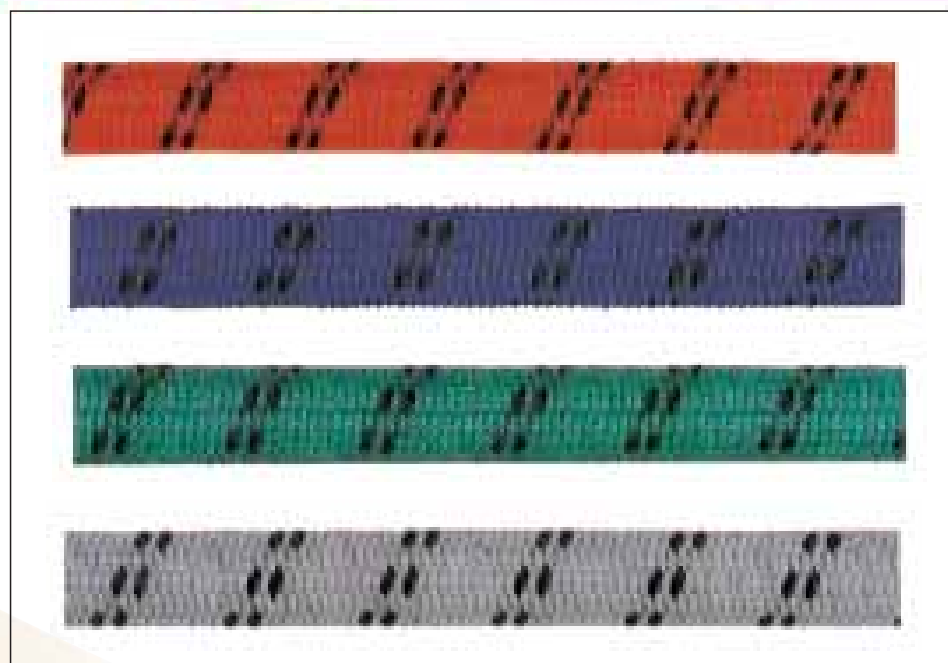

ACCESSORI

ROTOLO CORDA ELASTICA

COD. 008008 **

ROTOLO MT. 200
CORDA ELASTICA
DA 8 MM.
COLORE VERDE

COD. 008009 **

ROTOLO MT. 200
CORDA ELASTICA
DA 8 MM.
COLORE ROSSO

COD. 008010 **

ROTOLO MT. 200.
CORDA ELASTICA
DA 8 MM.
COLORE BLU

COD. 001726 **

ROTOLO MT. 200
CORDA ELASTICA
DA 8 MM.
COLORE GRIGIO

** VEDI CATALOGO ACCESSORI VEICOLI INDUSTRIALI