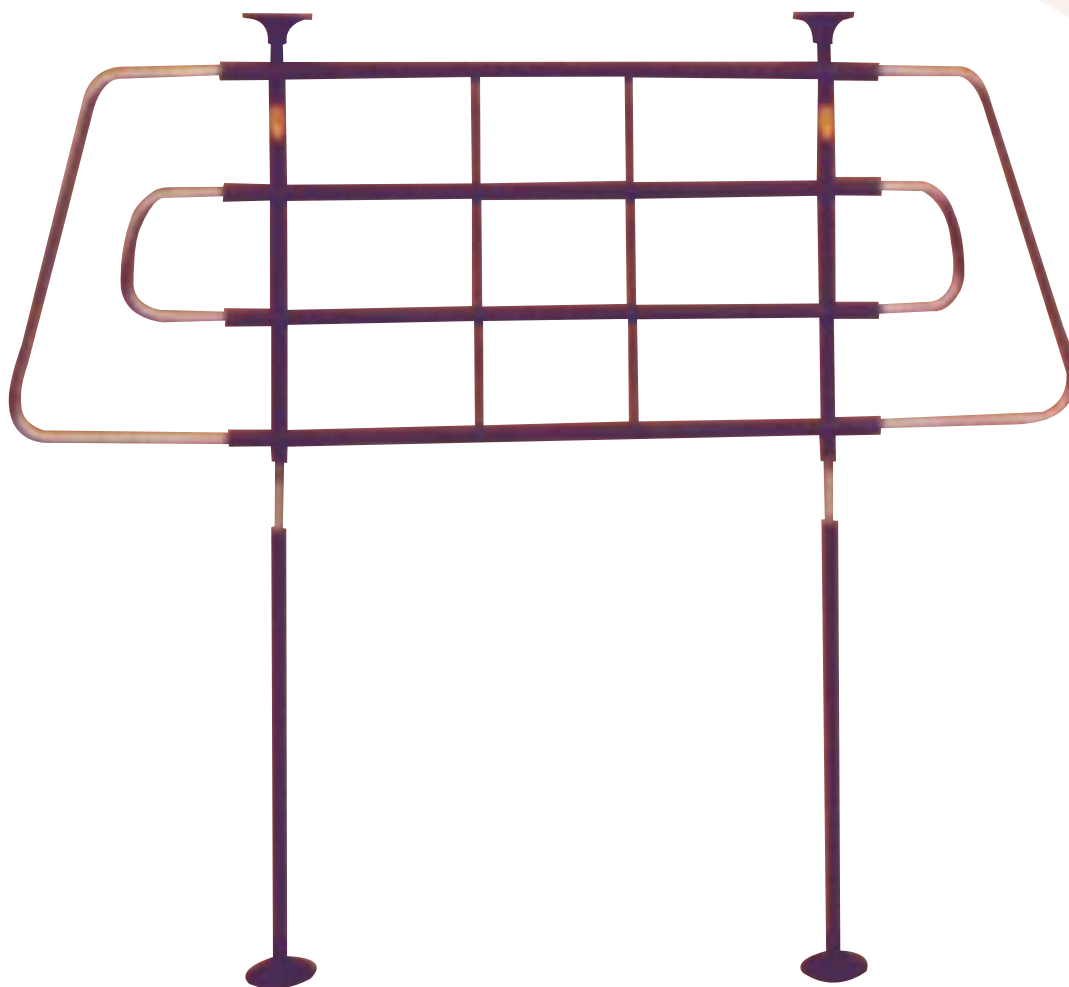

SEPARATORI

COD. 002934

ART. 119 SEPARATORE UNIVERSALE A
RETE METALLICA DOPPIO FISSAGGIO AL
PIANALE E ALLO SCHIENALE H. 50-140
L.100-130